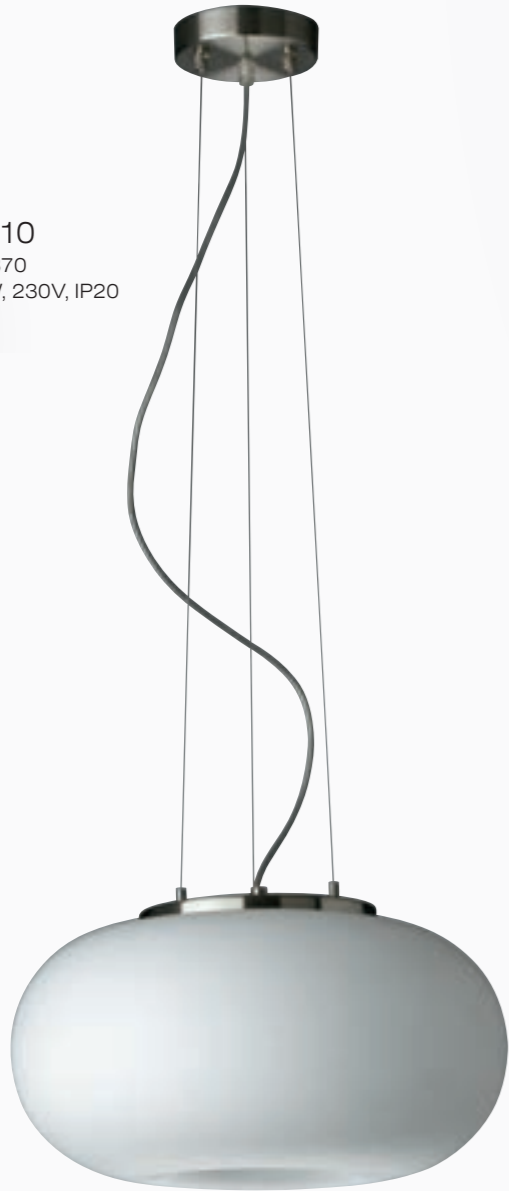

41823/17/10
↑1400 → 370 ↗ 370
E27, max. 100W, 230V, IP20
Bez zdroje |