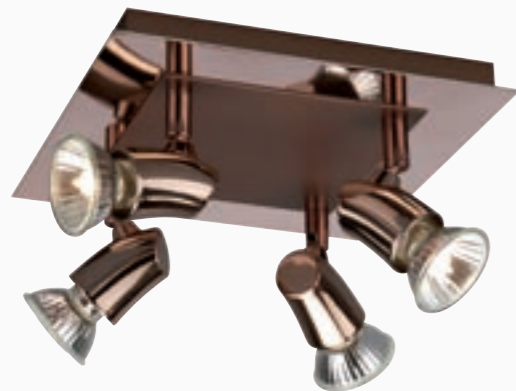

55618/05/10
↑110 → 210 ↗210
4xGU10, max. 50W, 230V, IP20
Včetně zdroje |