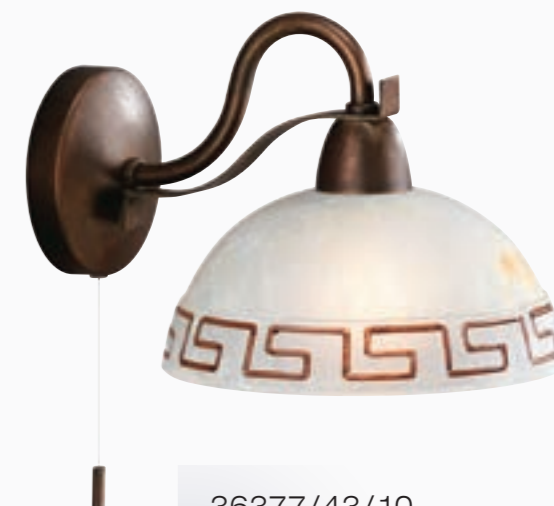

36377/43/10
↑150 → 170 ↗230
E14, max. 40W, 230V, IP20
Bez zdroje |