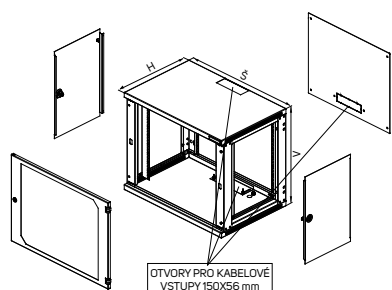

BARVA: RAL 7035

POPIS:

Rozměry

- Výška: 6, 9, 12, 15, 18U
- Šířka: 600 mm
- Hloubka: 400, 500 nebo 600 mm

Konstrukce

- 1,25mm plech

Nosnost

- Standardně 40 kg (hloubka 400 a 500 mm), standardně 30 kg (hloubka 600 mm)

IP krytí

- Standardní IP 30

Barvy

- Standardní RAL 7035

➤ **Nástěnné rozvaděče PREMIUM RUN** jsou navrženy k instalaci na stěnu s rozšířeným přístupem.

HLAVNÍ VÝHODY

- Vynikající pevnost
- Volný přístup k instalovaným zařízením zepředu i z boku
- Uzamykatelné boční panely

PREMIUM RUN – NOSNOST 30 KG

Kód	V (v U)	Rozměry (mm)				Rozměry včetně balení (mm)			Celková hmotnost (kg)
		V	Š	H	Užitná hloubka	V	Š	H	
RUN-06-60/60	6	358	603	600	580	378	620	630	20
RUN-09-60/60	9	491	603	600	580	510	620	630	26
RUN-12-60/60	12	624	603	600	580	645	620	630	29
RUN-15-60/60	15	758	603	600	580	778	620	630	33
RUN-18-60/60	18	891	603	600	580	910	620	630	39

PREMIUM RUN – NOSNOST 40 KG

Kód	V (v U)	Rozměry (mm)				Rozměry včetně balení (mm)			Celková hmotnost (kg)
		V	Š	H	Užitná hloubka	V	Š	H	
RUN-06-60/40	6	358	600	400	380	378	620	430	16
RUN-09-60/40	9	491	600	400	380	510	620	430	20
RUN-12-60/40	12	624	600	400	380	645	620	430	23
RUN-15-60/40	15	758	600	400	380	778	620	430	27
RUN-18-60/40	18	891	600	400	380	910	620	430	33
RUN-06-60/50	6	358	600	500	480	378	620	530	18
RUN-09-60/50	9	491	600	500	480	510	620	530	23
RUN-12-60/50	12	624	600	500	480	645	620	530	26
RUN-15-60/50	15	758	600	500	480	778	620	530	30
RUN-18-60/50	18	891	600	500	480	910	620	530	36

Přední dveře

- Dveře s kaleným bezpečnostním sklem (EN 12 150-1) nebo plechové dveře
- Snadná změna zavěšení pro pravé nebo levé otevírání
- Úhel otevření dveří 180°

Zadní panel

- Odnímatelný s modulem pro vstup kabelů
- Při instalaci bez zadního panelu se odkrývají další otvory pro instalaci 19" zařízení
- Zadní montážní otvory pro instalaci na zeď

Kabelové vstupy

- Horní a dolní otvory pro vstup kabelů, rozměr 150 × 56 mm
- Zakryté posuvným zaslepovacím panelem s křídlými maticemi (DP-DB-200×68)

- Variabilní velikost otvoru v závislosti na počtu kabelů vstupujících do rozvaděče
- Otvory pro vstup kabelů na zadní hraně skříňe pro přímý vstup kabelů podél stěny

Ostatní

- Vrtací šablona
- Dodatečný pár volitelných lišt DP-LV-N-xx

STANDARDNÍ KONFIGURACE:

- 1 pár 19" posuvných vertikálních lišt
- 2 odnímatelné boční panely se zámkem
- Dveře s kaleným bezpečnostním sklem (EN 12 150-1) se zámkem
- GND / zemnicí sada
- 16 montážních sad

Poznámka: Všechny rozměry v mm