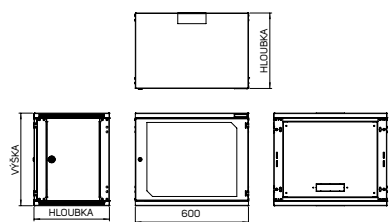

BARVA: RAL 7035

POPIS:

Rozměry

- Výška: 6, 9, 12, 15, 18U
- Šířka: 600 mm
- Hloubka: 400, 500 nebo 600 mm

Konstrukce

- 1,25mm plech

Nosnost

- Standardně 40 kg (hloubka 400 a 500 mm), standardně 30 kg (hloubka 600 mm)

IP krytí

- Standardní IP 30

Barvy

- Standardní RAL 7035

➤ **Nástěnné rozvaděče PREMIUM RUN** jsou navrženy k instalaci na stěnu s rozšířeným přístupem.

HLAVNÍ VÝHODY

- Vynikající pevnost
- Volný přístup k instalovaným zařízením zepředu i z boku
- Uzamykatelné boční panely

PREMIUM RUN – NOSNOST 30 KG

Kód	V (v U)	Rozměry (mm)				Rozměry včetně balení (mm)			Celková hmotnost (kg)
		V	Š	H	Užitná hloubka	V	Š	H	
RUN-06-60/60	6	358	603	600	580	378	620	630	20
RUN-09-60/60	9	491	603	600	580	510	620	630	26
RUN-12-60/60	12	624	603	600	580	645	620	630	29
RUN-15-60/60	15	758	603	600	580	778	620	630	33
RUN-18-60/60	18	891	603	600	580	910	620	630	39

PREMIUM RUN – NOSNOST 40 KG

Kód	V (v U)	Rozměry (mm)				Rozměry včetně balení (mm)			Celková hmotnost (kg)
		V	Š	H	Užitná hloubka	V	Š	H	
RUN-06-60/40	6	358	600	400	380	378	620	430	16
RUN-09-60/40	9	491	600	400	380	510	620	430	20
RUN-12-60/40	12	624	600	400	380	645	620	430	23
RUN-15-60/40	15	758	600	400	380	778	620	430	27
RUN-18-60/40	18	891	600	400	380	910	620	430	33
RUN-06-60/50	6	358	600	500	480	378	620	530	18
RUN-09-60/50	9	491	600	500	480	510	620	530	23
RUN-12-60/50	12	624	600	500	480	645	620	530	26
RUN-15-60/50	15	758	600	500	480	778	620	530	30
RUN-18-60/50	18	891	600	500	480	910	620	530	36

Přední dveře

- Dveře s kaleným bezpečnostním sklem (EN 12 150-1) nebo plechové dveře
- Snadná změna zavěšení pro pravé nebo levé otevírání
- Úhel otevření dveří 180°

Zadní panel

- Odnímatelný s modulem pro vstup kabelů
- Při instalaci bez zadního panelu se odkrývají další otvory pro instalaci 19" zařízení
- Zadní montážní otvory pro instalaci na zeď

Kabelové vstupy

- Horní a dolní otvory pro vstup kabelů, rozměr 150 × 56 mm
- Zakryté posuvným zaslepovacím panelem s křídlými maticemi (DP-DB-200×68)

- Variabilní velikost otvoru v závislosti na počtu kabelů vstupujících do rozvaděče
- Otvory pro vstup kabelů na zadní hraně skříňe pro přímý vstup kabelů podél stěny

Ostatní

- Vrtací šablona
- Dodatečný pár volitelných lišt DP-LV-N-xx

STANDARDNÍ KONFIGURACE:

- 1 pár 19" posuvných vertikálních lišt
- 2 odnímatelné boční panely se zámkem
- Dveře s kaleným bezpečnostním sklem (EN 12 150-1) se zámkem
- GND / zemnicí sada
- 16 montážních sad

Poznámka: Všechny rozměry v mm